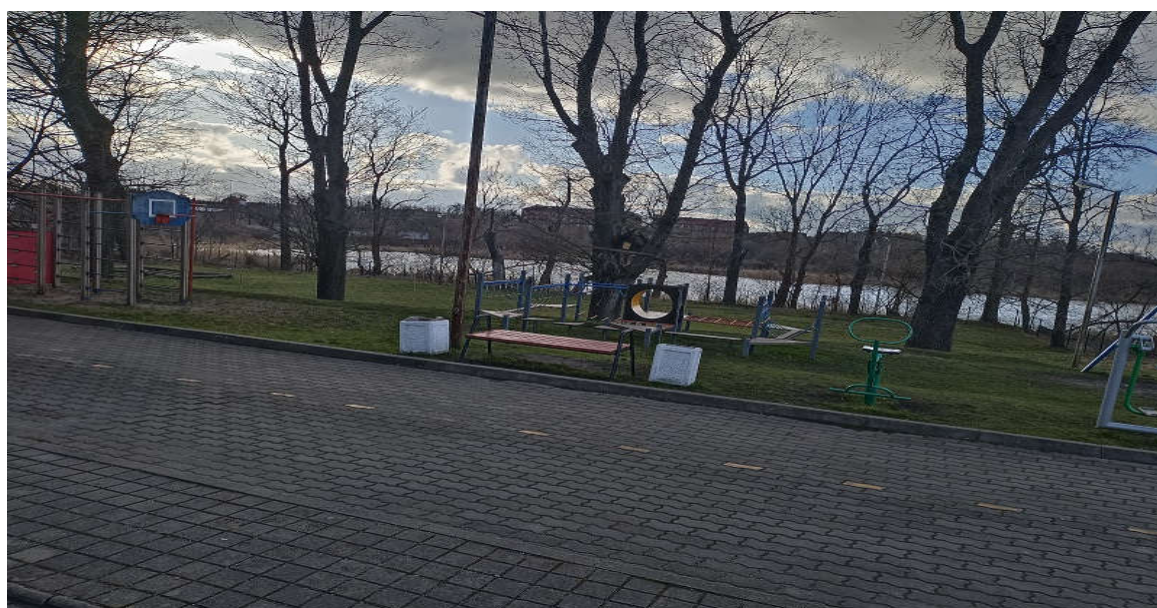

Об объектах спорта и занятий физической культурой МБОУ СОШ г. Мамоново, приспособленных для использования инвалидами и лицами с особыми возможностями здоровья.

На территории школы (г. Мамоново, Калининградское шоссе, 5) находится многофункциональная спортивная площадка с резиновым покрытием для занятий спортом. Спортивная площадка включает в себя беговую дорожку, сетчатое ограждение, ворота для минифутбола, баскетбольные кольца, тренажеры. Имеется безбарьерный въезд на территорию по широкой пешеходной дорожке из тротуарной плитки, примыкающей на одном уровне к спортивной площадке.

В здании на 1-м этаже располагается оборудованный спортивный зал.

В МБОУ СОШ г. Мамоново имеется переносное спортивное оборудование, приспособленное для занятий спортом и физической культурой с инвалидами и лицами с особенными возможностями здоровья.